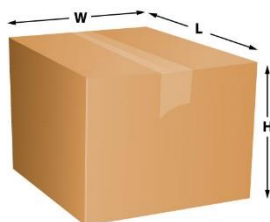

\*DPD nie doręcza paczek do Watykanu i San Marino

Maksymalna **waga rzeczywista** przesyłki wynosi 30 kg

Maksymalna długość krawędzi to 175 cm

**Suma obwodu podstawy** i wysokości opakowania nie może przekroczyć 300 cm, gdzie wysokość stanowi najdłuższy bok paczki:  $H+2L+2w = \max 300 \text{ cm}$

**Przesyłka niestandardowa**, spełniająca przynajmniej jeden z poniższych warunków

- Paczka o kształcie cylindrycznym, okrągłym, owalnym np. tuba, wałek z tkaniną;
- Paczka o nieregularnych kształtach, w tym paczki, które nie są zapakowane w karton/opakowanie o regularnych kształtach;
- Paczka z wystającymi elementami lub owinięta w materiał uniemożliwiający swobodne przesuwanie po sorterze takie jak guma, itp.;
- Opony, jeśli są zapakowane niezgodnie z wytycznymi DPD Polska (szczegółowe informacje zawiera - Instrukcja prawidłowego pakowania opon w DPD Polska);
- Paczka, której najdłuższy bok przekracza maksymalną długość;
- Paczka, której suma wymiarów przekracza dopuszczalne gabaryty;
- Paczka ważąca więcej niż 30 kg;
- Paczka składająca się z dwóch odrębnych części połączonych w jedną nieregularną całość np. za pomocą folii stretch, taśmy