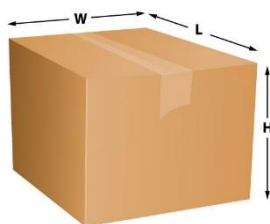

*DPD nie doręcza paczek do Watykanu i San Marino

Maksymalna **waga rzeczywista** przesyłki wynosi 30 kg

Maksymalna długość krawędzi to 175 cm

Suma obwodu podstawy i wysokości opakowania nie może przekroczyć 300 cm, gdzie wysokość stanowi najdłuższy bok paczki: $H+2L+2w = \max 300 \text{ cm}$

- Paczka o kształcie cylindrycznym, okrągłym, owalnym np. tuba, wałek z tkaniną;
- Paczka o nieregularnych kształtach, w tym paczki, które nie są zapakowane w karton/opakowanie o regularnych kształtach;
- Paczka z wystającymi elementami lub owinięta w materiał uniemożliwiający swobodne przesuwanie po sorterze takie jak guma, itp.;
- Opony, jeśli są zapakowane niezgodnie z wytycznymi DPD Polska (szczegółowe informacje zawiera - Instrukcja prawidłowego pakowania opon w DPD Polska);
- Paczka, której najdłuższy bok przekracza maksymalną długość;
- Paczka, której suma wymiarów przekracza dopuszczalne gabaryty;